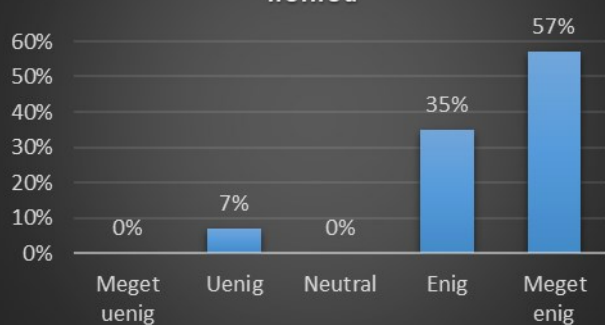

Figur 9: Item 3 - Jeg er tilfreds med Studenterrådgivningens tilbud som helhed