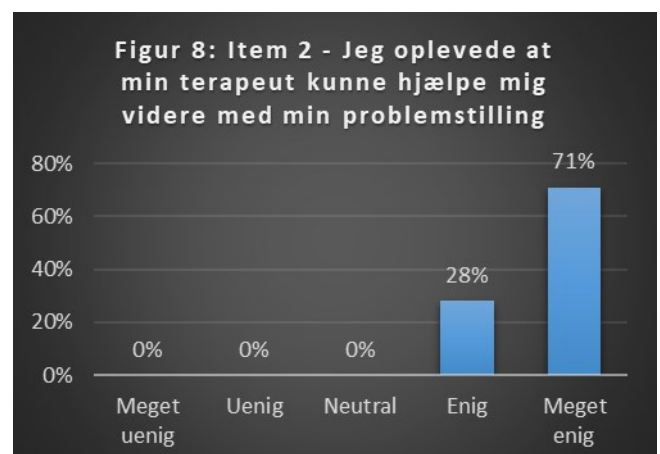

Takussutissani tulliuuttuni arfinilinni apeqqutit arfinillit akissutaallu takuneqarsinnaapput. Takussutissiani tulliuuttuni tamani, najoqqutassatut innersuussat, immersugassamik attavimmit matumaniittumik immersuinerup inernerai: <https://forms.office.com/r/7T7arLrhPx>