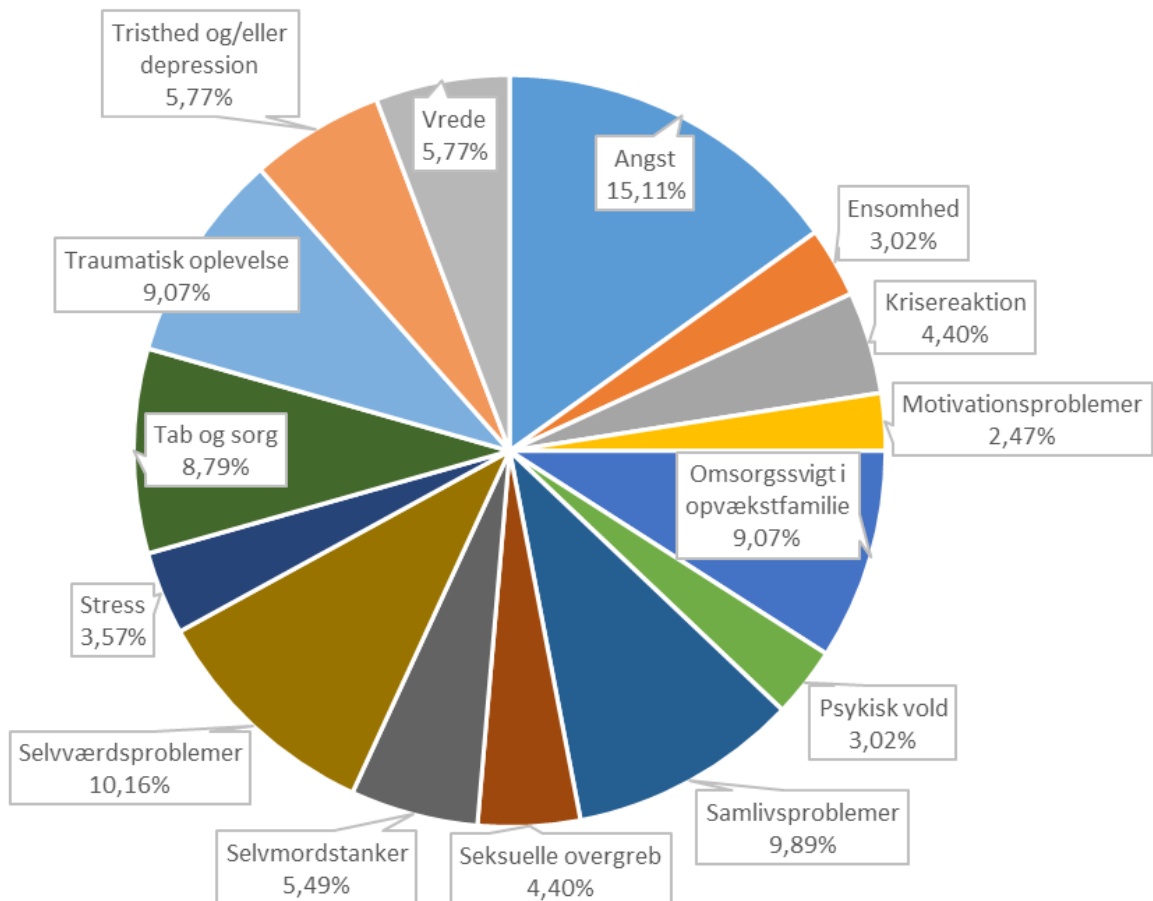

Ataasiakkaanik tarnikkut katsorsaanerit

Ilinniartunut Siunnersuisarfiup suliassaasa pingaarnersaraat ilinniartunut ataa-
siakkaanut ilinniakkaminnik ingerlatsillutillu naammassinninnissamut pigin-
naasatigut unammillerneqartunut, tarnikkut ajornartorsiortutut misigisunut
katsorsaanisamik neqeroornissaq. Tarnikkut unammilligassat inummut
saqqummersut, ilinniakkamik ingerlatsinissamut naammassinninnissamullu
tunngatillugu kingunerluuteqartitsisinnaasut arlalissuummata, ilinniartut
ajornartorsiutaat ikiorsiivigeqqusaallu assigiinngiiaaqaat. Ajornartorsiutit ilin-
niakkamut toqqaannartumik attuumassuteqanngitsut, avatangiisini ilinniartu-
ni piumasaaqatitallit saniatigut iliuuseqarfiginissaat nukissaqarfigisinnaanngisat,
ilinniarnermik unitsitsiinnarnissamut annertuumik aarlerinartorsiortitsisut pil-
lugit ikiorneqarnissaq, ilinniartut kissaatigigajuppaat. Ilinniartut ikiortissarsior-
nerminni tunngavigisartagaat- annilaanganeq atugarineqarnerpaalluni - ajornar-
torsiutaagajunnerpaat 15-it takussutissiami 6-imi takuneqarsinnaapput. Takussu-
tissiaq 6-imi paasissutissat 2021-imi allagaatinut qarasaasiakkuut nalunaarsuiffim-
mit Kingo-meersuupput.

Figur 6 - Behandlingsopgaver for individuel psykoterapi