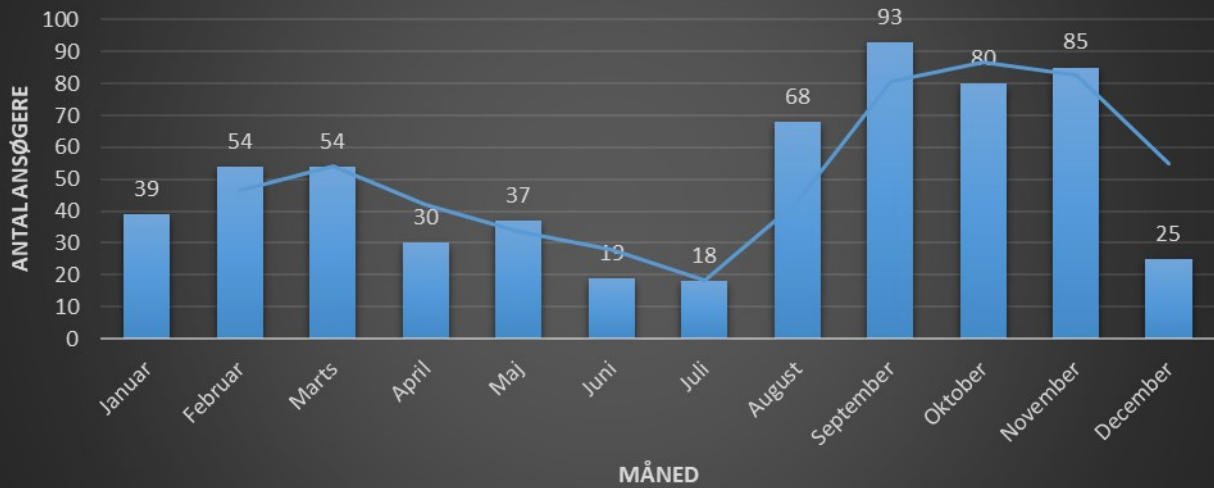

Figur 2 - Ansøgere fordelt på måneder 2021