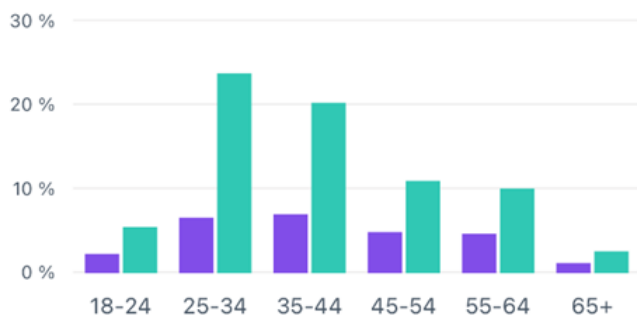

Alder og køn

Mænd 26.90%
Kvinder 73.10%

Lokation

Byer Lande

Nuuk, Greenland	711
Ilulissat, Greenland	154
Sisimiut, Greenland	126
Qaqortoq, Greenland	118
Maniitsoq, Greenland	57
Egedesminde, Greenland	41
Tasiilaq, Greenland	41
Upernavik, Greenland	40
Nanortalik, Greenland	32
Qasigianguit, Greenland	32

eVejledning aqutissiuunneqarniat nuna tamakkerlugu angusinnaanissaannut periarfissaavoq. Neqeroorulli pillugu paasissutissanik aqutissiuunneqarnianut isorliunerusuniittunut ingerlatitseqqiiniarneq unammilligassaasimavoq.