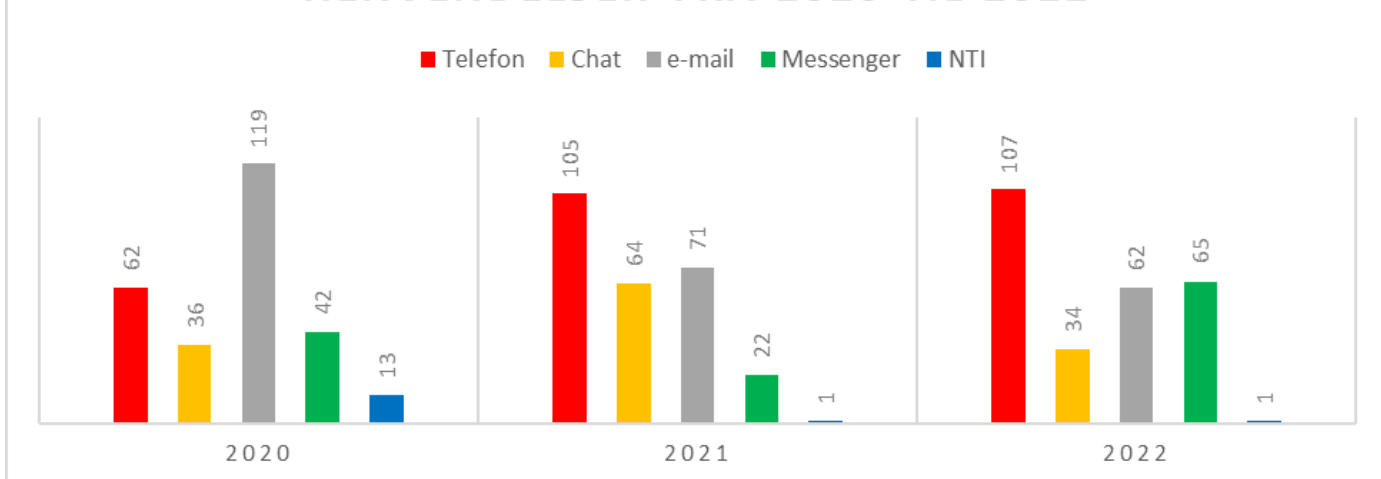

HENVENDELSER FRA 2020 TIL 2022

Pingaartumik Messengerikkut oqarasuaatikkullu saaffiginninnerit malunnaatilimmik amerlipput, aqutissiuunneqarniarnerlu inuusunnerusut taakku toqqarajunnerummatigik, saaffigisatta taakku ilaannut neqerooruterput anngutilerpasippoq.

Saaffigisani angutit 26,90 %-iorpasipput arnallu 73,10 %-iorpasillutik.