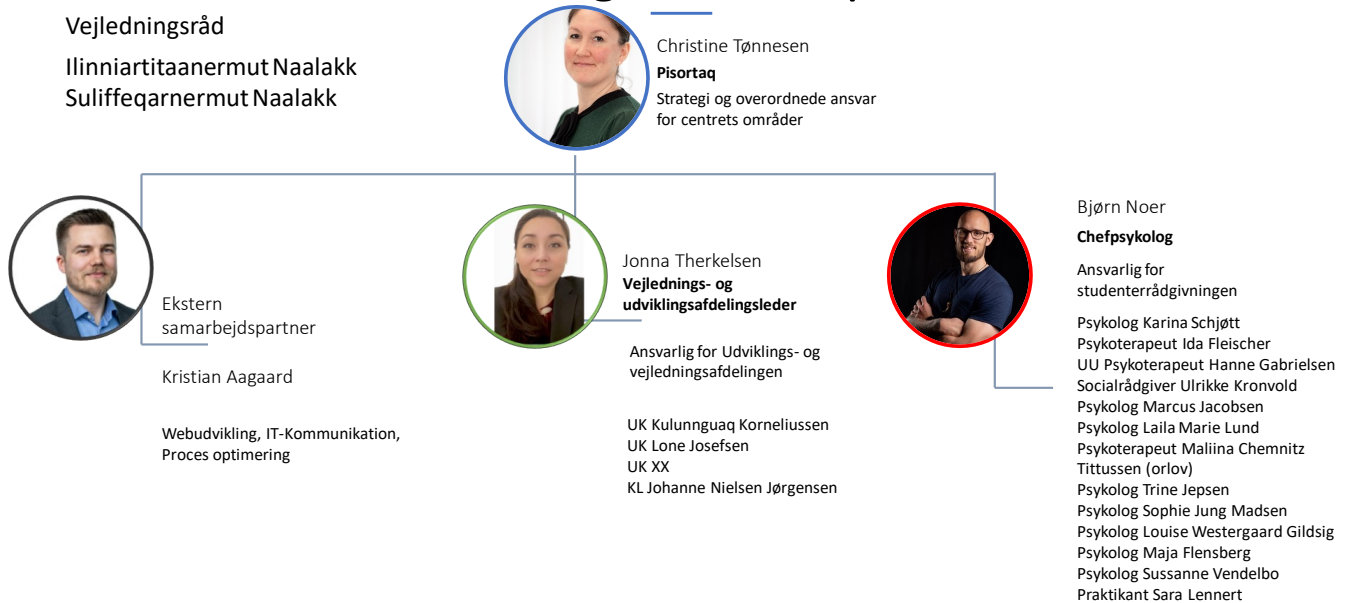

AAQQISSUUSSAANEQ

Ataani Ilitsersuisarfiup aqqissuussaananeranut takussutissiaq takuneqarsinnaavoq. Ilitsersuisarfik marlunnik immikkoortortaartoq qullersanullu siunnersuisarfeqarluni. Inerisaanermut Aqqutissiuussinermullu Immikkoortortaq kiisalu Ilinniartunut Siunnersuisarfik. Inerisaanermi suliniutini qarasaasiarsornermi immikkut ilisimasani pisariaqartitsiviusuni avataaniit Kristian Aagaard suleqatigineqarpoq.

Decembarip aallaqqaataaniit iluatsitsilluta Jonna Therkelsen pisortanngortipparput. Taanna nunatsinni siullersaalluni eVejleder-inngorpoq aqutseqatigiinnilu Bjørn aamma Christine ilaalerluni. Jonna-p peqatiginera nuanneqaaq.

Suliffittut nukittuutut assigiinngitsunik piginnaaneqarfittut misilittagaqarfittullu 2023 iserfigaarput.

NTI's organisationsplan

1