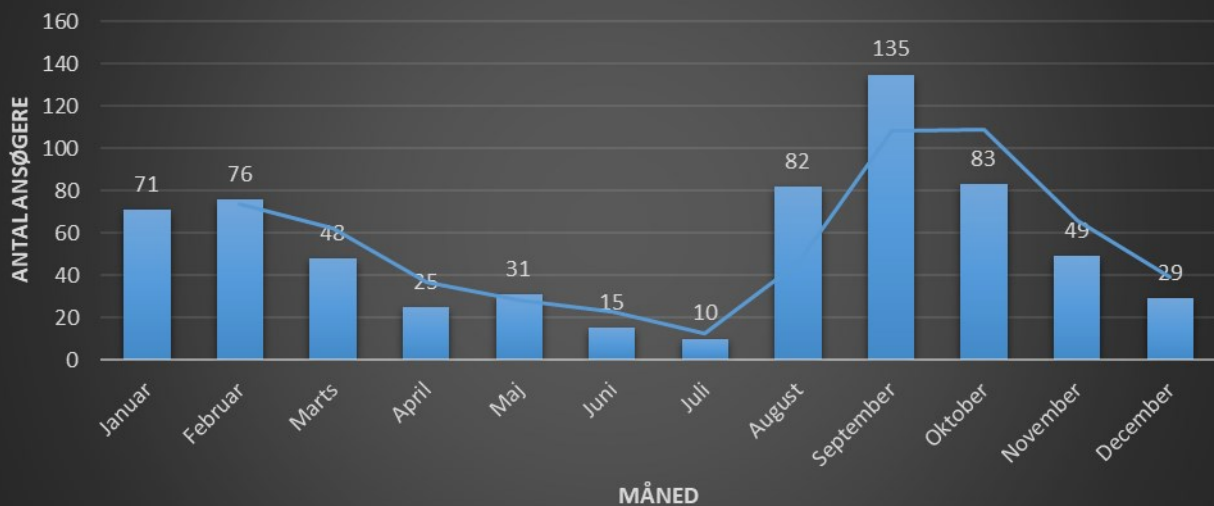

Figur 2 - Ansøgere fordelt på måneder 2021

Figur 3 - Ansøgere fordelt på måneder 2020

2022-imi, 2021-imi 2020-imilu ukioq naallugu qaamammut qinnuteqartartut qassiunerat, takussutissiami 1, 2 amma 3-mi takutinneqarpoq. Takussutissiani takuneqarsinnaasutut ag-gustimi- novemabari ilanngullugu qinnuteqaatit amerlanerpaajusarput, taamatullu qin-nuteqartartut ilarpassui februaarimi marsimilu qinnuteqartarlutik. Tamanna januaarip naa-lernerani/februaarip aallartisimalernerani kiisalu aggustip naalernerani septembarillu aallar-tisimalernerani ilinniartut saqqummiussisarnitsinnik patsiseqarpoq. Ilinniartut ilinniak-kamik nutaamik aallartitsisarmata, imal. feeriareerlutik tamatuma nalaani utertarmata, piffissani taakkunani saqqummiussisarpugut. Taamaaliornitsigut ilinnialerlaat tamarmik pi-aarnerpaamik neqeroorutitsinnik ilisimannilernissaat qulakkeerniartarparput. Katsorsaasut-ta tamarmik sullitassatut nalunaarsuiffii septemberimi, oktoberimi novemberimilu ulik-kaarsimasarmata, tamanna pingaartumik decembarimi januaarillu aallartisimalernerani, utaqqinermik sivitsortitsisarpoq. Tamatuma saniatigut katsorsaasut decembari qaammat ju-ullikkunni sulinggiffeqalersarnerisa, piffissami tamatumani katsorsagassanik tiguisinnaa-neq annikillisittarpar. Taamaalilluni ukiup annersaa sap. ak. marluk sisamallu akornanni utaqqiffiusarpoq, decembarimili januaarillu aallartisimalernerani utaqqineq sap. ak. arfini-linnut sivitsortarluni.