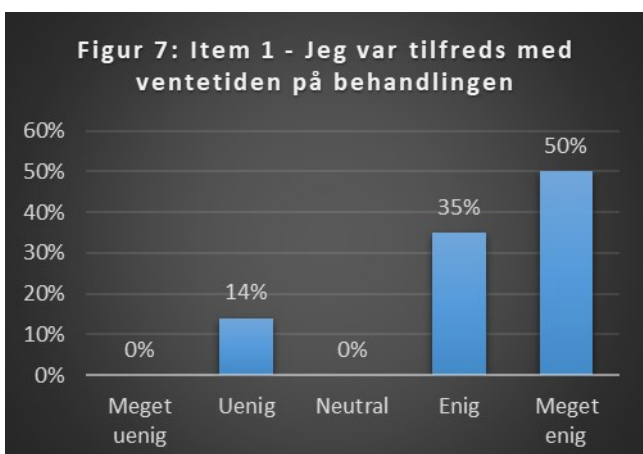

Takussutissani tulliuuttuni arfinilinni apeqqutit arfinillit akissutaallu takuneqarsinnaapput. Takussutissiani tulliuuttuni tamani, najoqqutassatut innersuussat, immersugassamik attavimmit matumaniittumik immersuinerup inernerai: <https://forms.office.com/r/7T7arLrhPx>