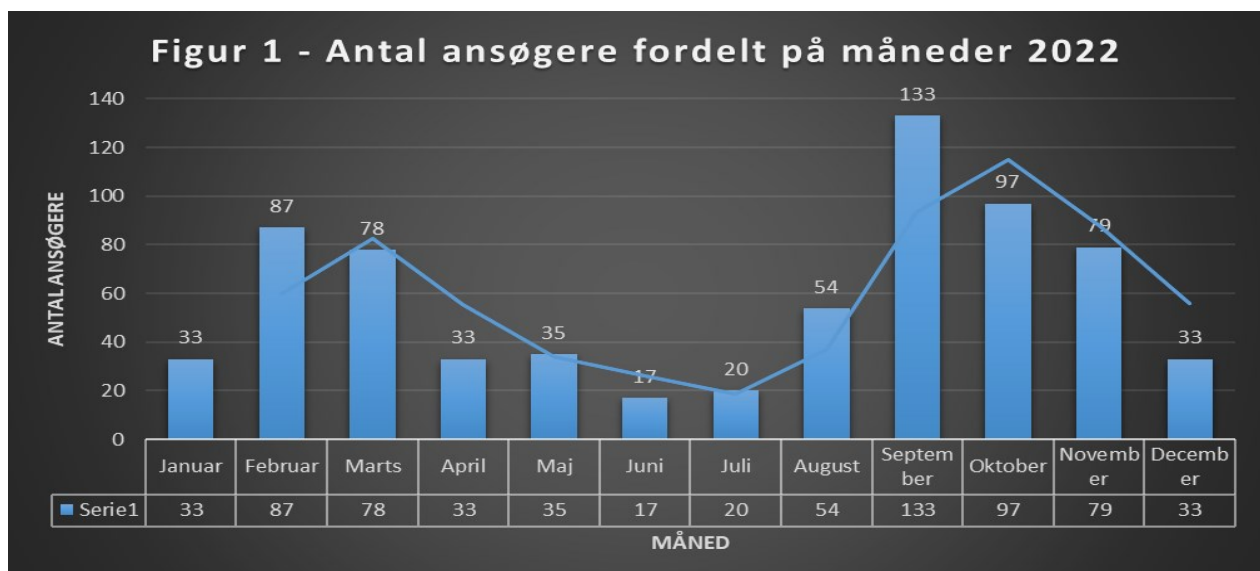

Qinnuteqaatit

Ilinniartunut Siunnersuisarfik 2022 -imi qinnuteqaatinik 699-inik tigusaqarpoq, 2021-imi 602-nik 2020-imilu 654-inik tigusaqarluni. Taamalilluta 2021-imut sanilliullugit 2022-imi qinnuteqaatinik 16,11%-inik amerlanerusunik, 2020-imullu sanilliullugit 6,88%-inik amerlanerusunik tigusaqarpugut. Nunatsinniittunit tamanit neqeroorutitta ilisimaneqalernissaanik anguniagaq anguniarlugu, Ilinniartunut Siunnersuisarfup takoqqusaarutiginnissaa, 2022-imi annertuumik ukkapparput. Isumarput naapertorlugu 2022-imi ukiup ataatsip ingerlanerani qinnuteqartut amerlassusaannut rekortiliinitsinnut tamanna patsisaavoq. Takoqqusaarinitinni periusaasumik annertusaaneq, inuit akunnerminni attaveqatigiittarfiisigut ingerlapparput, Ilinniartunullu Siunnersuisarfik pillugu, ilinniarfinni saqqummiussinerit amerlillugit. Inuit akunnerminni attaveqatigiittarfiini 2023-imi aamma eqeersimaarniarsarissaagut, ilinniarfinnilu saqqummiussinissamik neqeroortarluta. Tamatuma saniatigut qinnuteqartut amerlassusaasa nikerarnerisa, avataaneersunik, Ilinniartunut Siunnersuisarfimmit sunniuteqarfigineqanngitsunit patsiseqarsinnaanerattaq, ilimagisariaqarpoq (ukioq taanna ilinniartut amerlassusaat, ilinniartut nalerisimaanngitsut amerlassusaat, il.il.).