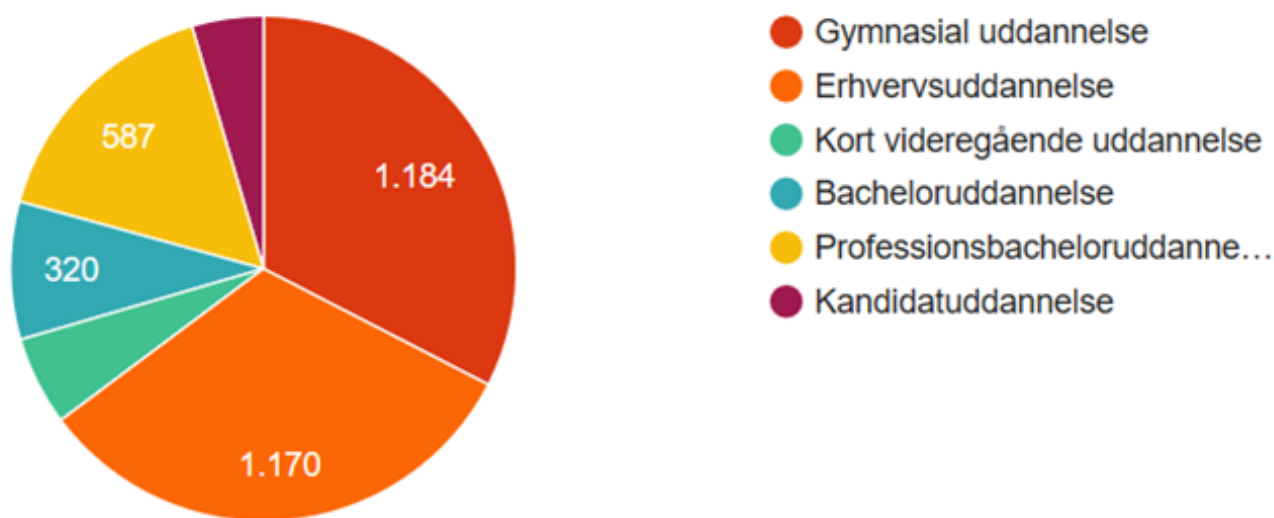

Katillugit katsorsaasut aqqaniliupput, ukioq mannali pisarnertut sulisut nikerar-simaqaat, danskit Danmarkimut uteqqittartut tamatumani amerlallutik. Aasianni atorfik maanna suli inuttaqanngitsoq marloriarluta tarnikkut katsor-saasumik/tarnip pissusaanik immikkut ilisimasalimmik- iluatsinngitsumik- atorfinititsiniartaraluarput, ajoraluartumilli naapertuuttunik qinnute-qartoqarsimannilaq. Allagarseeqqinnikkut Aasianni atorfiup inuttassarsiuun-nera nangissavarput.

Saaffigisat

Meeqqat atuarianni efterskolinilu atuartut pinnagit, nunatsinni ilinniartut tamarmik Ilinniartunut Siunnersuisarfimmit saaffigineqarput. Naatsorsuineq (stat.gl) kingulleq 2018-imeersoq naapertorlugu ilinniartut 3700-it missaat, Majoriamiittut ilanngullugit, Ilinniartunut Siunnersuisarfiup saaffigisaanut ilaapput. Nunatsinni ilinniartut tamarmik neqeroorutitsinnik atuinissamut periarfissaannik attassiinnarnissaq qulakkeerinnissarluni, Ilinniartunut Siunnersuisarfimmit suliniutigineqartuarpoq. Taamaalilluni Ilinniartunut Siunnersuisarfiup Majorissat suleqatiginerisigut qarasaasiakkut katsorsaaviusinnaasumik pilersitsisoqarpoq. Tamanna illoqarfiit Majoriallit amerlanersaanni iluatsippoq, taamali suliniuteqarneq sumiiffiit ilaanni suli iluatsinngilaq. Taakkulu tassaapput Qaanaaq, Tasiilaq aamma Ittoqqortoormiit.