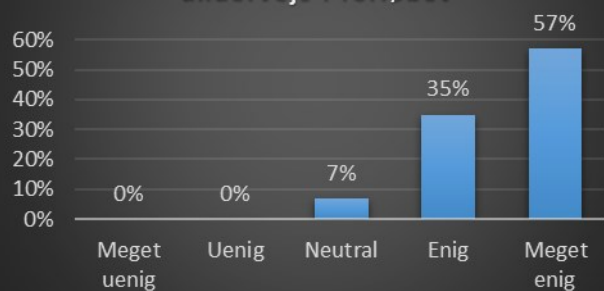

Figur 10: Item 4 - Jeg var tilfreds med den information jeg fik om behandlingens rammer både før og undervejs i forløbet