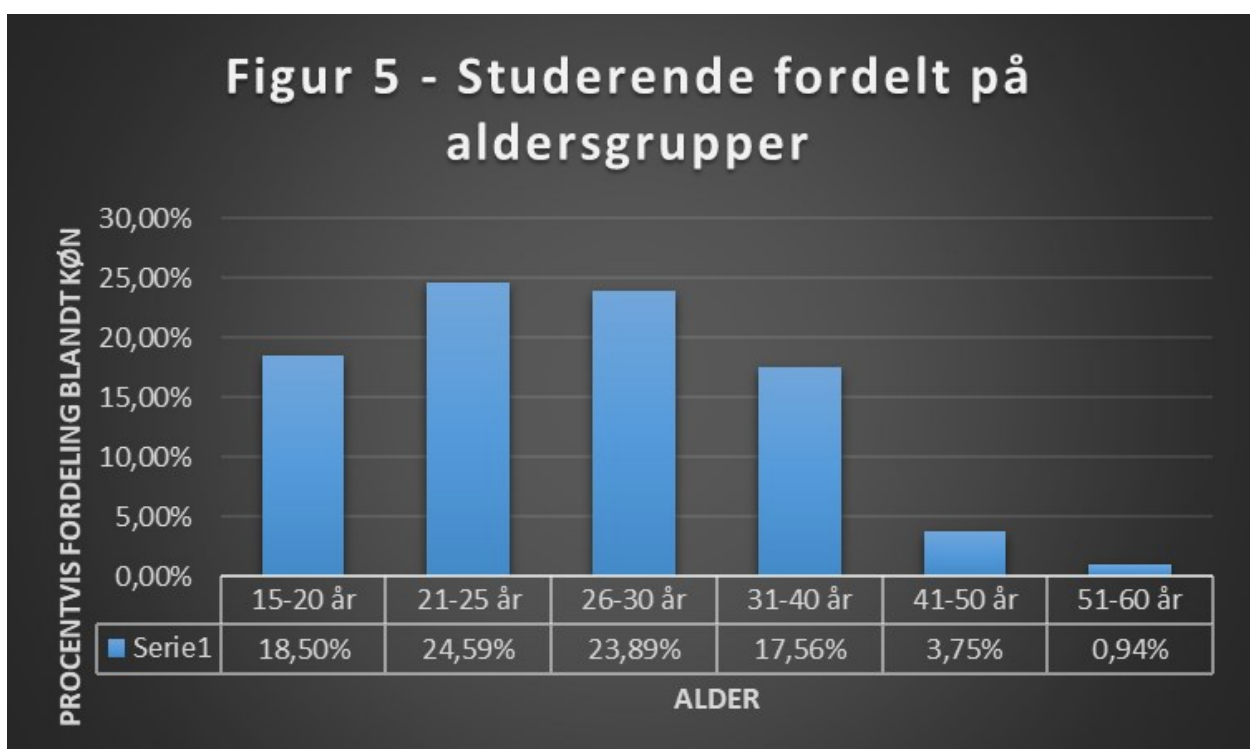

Ilinniartunut Siunnersuisarfiup ingerlanerani, katsorsartittut suaassutsikkut agguataarsimanerat assigiinngissimaqaaq. Taamaattoqarnera, nunarsuaq tamakkerlugu nunani tamani, tarnikkut katsorsaanerni nalinginnaasuuvoq. Takussutissiami 4-mi takuneqarsinnaasutut, ilinniartut Ilinniartunut Siunnersuisarfimmi immikkut katsorsartittut akornanni, 2022-imi suaassutsikkut arnanut 85,48%-inut angutinullu 14,05%-inut agguataarsimapput. Taama suaassutsikkut agguataarsimaneq iliuuseqarfiginiarlugu, Ilinniartunut Siunnersuisarfik 2022-imi Angut qulequtsiullugu suliniummik, ilinniartut angutit akornanni nalerisimaanermik annertusaanissamik, angutillu amerlanerusut katsorsartinnissaannik anguniagalimmik saqqummiussivoq.