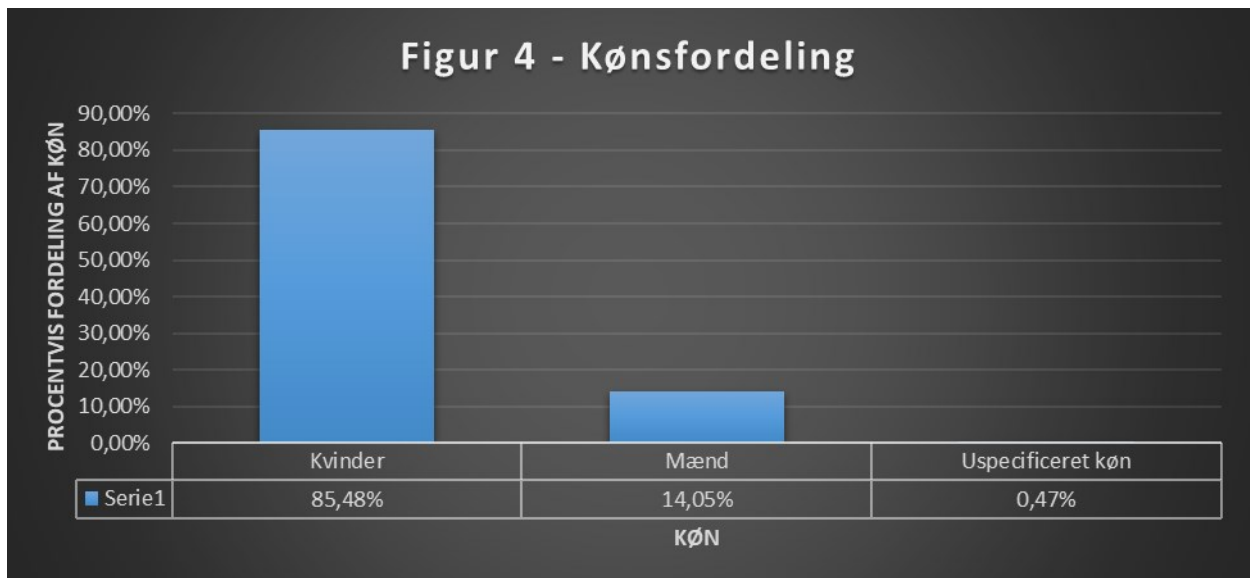

Ilinniartunut Siunnersuisarfiup ingerlanerani, katsorsartittut suaassutsikkut agguataarsimanerat assigiinngissimaqaaq. Taamaattoqarnera, nunarsuaq tamakkerlugu nunani tamani, tarnikkut katsorsaanerni nalinginnaasuuvoq. Takussutissiami 4-mi takuneqarsinnaasutut, ilinniartut Ilinniartunut Siunnersuisarfimmi immikkut katsorsartittut akornanni, 2022-imi suaassutsikkut arnanut 85,48%-inut angutinullu 14,05%-inut agguataarsimapput. Taama suaassutsikkut agguataarsimaneq iliuuseqarfiginiarlugu, Ilinniartunut Siunnersuisarfik 2022-imi Angut qulequtsiullugu suliniummik, ilinniartut angutit akornanni nalerisimaanermik annertusaanissamik, angutillu amerlanerusut katsorsartinnissaannik anguniagalimmik saqqummiussivoq.